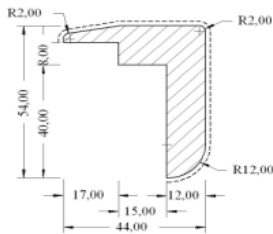

Накладка для ступеней из массива 44x54 мм (7 мм)