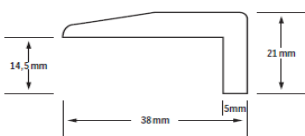

Наименование	Размер в мм	Упаковка	Артикул	Цена Руб/м.п.
Ясень, матовый лак	38 x 22 x 2400	24 м.п.	7020024AK10	1 763
Ясень Алебастр	38 x 22 x 2400	24 м.п.	7020024AKW1	1 953
Ясень Белый Фалстербо, Сэндвиг, Скаген, Чериале	38 x 22 x 2400	24 м.п.	7020024AK1V	1 953
Ясень, сатиновый лак	38 x 22 x 2400	24 м.п.	7020024AK50	1 763
Клён твердый, сатиновый лак	38 x 22 x 2400	24 м.п.	7020024AP50	1 763
Берёза, сатиновый лак	38 x 22 x 2400	24 м.п.	7020024BJ50	1 763
Бук, сатиновый лак	38 x 22 x 2400	24 м.п.	7020024BK50	1 763
Вишня, сатиновый лак	38 x 22 x 2400	24 м.п.	7020024CH50	3 002
Дуб Смоук, масло	38 x 22 x 2400	24 м.п.	7020024EEKF0	1 953
Дуб Арктик	38 x 22 x 2400	24 м.п.	7020024EK0D	1 953
Дуб Новая Классика Снег, Кружево, Сливки, Известняк, Ракушка	38 x 22 x 2400	24 м.п.	7020024EK0W	1 953
Дуб, матовый лак Дублин, Корнволл, Хемпшир, Верона, Сиена, Комо, Ницца, Козенца, Лекко, Эрве	38 x 22 x 2400	24 м.п.	7020024EK10	1 703
Дуб, сатиновый лак Верона, Сиена, Комо, Ницца, Палаццо Ровере, Хемпшир, Лекко, Эрве	38 x 22 x 2400	24 м.п.	7020024EK50	1 703
Дуб Новая Классика Черный, Лава	38 x 22 x 2400	24 м.п.	7020024EK5E	1 953
Дуб Новая Классика Белый, Палаццо Бьондо, Мороз	38 x 22 x 2400	24 м.п.	7020024EK5V	1 953
Дуб Новая Классика Шарколь	38 x 22 x 2400	24 м.п.	7020024EKA0	1 953
Дуб Брайтон, Портофино, Сорренто, Абетон	38 x 22 x 2400	24 м.п.	7020024EKB8	1 953
Ясень Черная Медь	38 x 22 x 2400	24 м.п.	7020024EK8C	3 002
Дуб Дым Костра	38 x 22 x 2400	24 м.п.	7020024EKD8	2 323
Дуб, масло Дублин, Бургндия, Юхан, Лекко	38 x 22 x 2400	24 м.п.	7020024EKF0	1 953
Дуб Тюдор, Почва, Твета	38 x 22 x 2400	24 м.п.	7020024EKFE	1 953
Дуб Плантагенет, Хандберд, Стюарт, Камень	38 x 22 x 2400	24 м.п.	7020024EKFG	1 953
Дуб Валуа, Роса, Эшторил, Луче, Гармиш	38 x 22 x 2400	24 м.п.	7020024EKFV	1 953
Дуб Олоф, Виста	38 x 22 x 2400	24 м.п.	7020024EKOL	1 953
Дуб Жемчуг	38 x 22 x 2400	24 м.п.	7020024EKP8	2 662
Дуб Ульф	38 x 22 x 2400	24 м.п.	7020024EKPI	1 953
Ясень Черное Серебро	38 x 22 x 2400	24 м.п.	7020024EKS8	2 662
Дуб Стуре, Берлин	38 x 22 x 2400	24 м.п.	7020024EKST	1 953
Дуб Палаццо Бьянко, Перистые облака, Стратус, Роса, Виндзор, Эшторил, Луче, Гармиш	38 x 22 x 2400	24 м.п.	7020024EKVV	1 953
Бук Белое Сияние	38 x 22 x 2400	24 м.п.	7020024EKW8	2 323
Европейский Клен, сатиновый лак	38 x 22 x 2400	24 м.п.	7020024EL50	1 763
Ярра Тонированный (дуб), сатиновый лак	38 x 22 x 2400	24 м.п.	7020024JH50	1 953
Ятоба Тонированный (дуб), сатиновый лак	38 x 22 x 2400	24 м.п.	7020024JO50	2 107
Дуб Дым, Палаццо Фумо, Кастелло Фумо, Фредрик, Трамонто	38 x 22 x 2400	24 м.п.	7020024REK09	1 953
Орех, сатиновый лак	38 x 22 x 2400	24 м.п.	7020024VA50	3 002
Дуб Сепия, Брауни	38 x 22 x 2400	24 м.п.	7020024EKTW	1 953
Дуб Серый, Сплав	38 x 22 x 2400	24 м.п.	7020024EKGA	1 953
Дуб Blond, Светлый	38 x 22 x 2400	24 м.п.	7020024EKBL	1 953
Дуб Янтарь, Солод	38 x 22 x 2400	24 м.п.	7020024EKRI	1 953
Дуб Густаф	38 x 22 x 2400	24 м.п.	7020024EKGU	1 953
Дуб Новая Классика Титан, Гранит	38 x 22 x 2400	24 м.п.	7020024EKGG	1 953
Дуб Париж, Г горизонт, Дымка	38 x 22 x 2400	24 м.п.	7020024EK1L	1 953
Дуб Таранто, Торум	38 x 22 x 2400	24 м.п.	7020024EKAN	1 953
Дуб Сафари	38 x 22 x 2400	24 м.п.	7020024EKXF	2 107