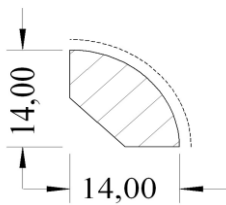

Квадрант из массива 14x14 мм

Наименование	Размер в мм	Упаковка	Артикул	Цена Руб/м.п.
Ясень, сатиновый лак	14 x 14 x 2400	24 м.п.	702124AK50	340
Бук, сатиновый лак	14 x 14 x 2400	24 м.п.	702124BK50	340
Дуб, сатиновый лак Верона, Сиена, Комо, Ницца, Палаццо Ровере, Хемпшир, Лекко, Эрве	14 x 14 x 2400	24 м.п.	702124EK50	340
Орех, сатиновый лак	14 x 14 x 2400	24 м.п.	702124VA50	649

Накладка из массива 12x21 мм

Наименование	Размер в мм	Упаковка	Артикул	Цена Руб/м.п.
Дуб, сатиновый лак Верона, Сиена, Комо, Ницца, Палаццо Ровере, Хемпшир, Лекко, Эрве	12 x 21 x 2400	24 м.п.	702224EK50	404

Фанерованный плинтус 22x60 мм