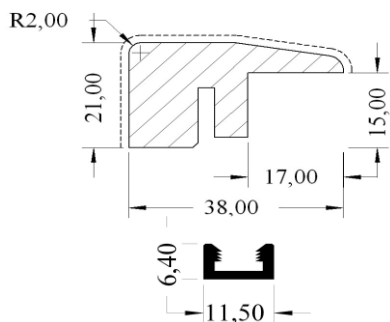

Конусный закрывающий молдинг из массива 38x22 мм