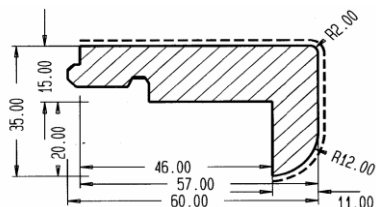

Накладка на ступени из массива 60x35 мм (15 мм)