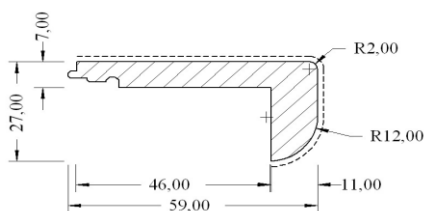

Наименование	Размер в мм	Упаковка	Артикул	Цена Руб/м.п.
Дуб, матовый лак Башня, Деревенский, Бриз, Хаск, Риф	58 x 12 x 1000	10 м.п.	7039024ЕК10	2 267
Дуб, сатиновый лак Сахар, Бриз	58 x 12 x 1000	10 м.п.	7039024ЕК50	2 267
Дуб Бисквит	58 x 12 x 2400	24 м.п.	7039024ЕК5V	2 267
Орех, сатиновый лак	58 x 12 x 2400	24 м.п.	7039024VA50	4 009

Накладка для ступеней из массива 59x27 мм (7 мм)