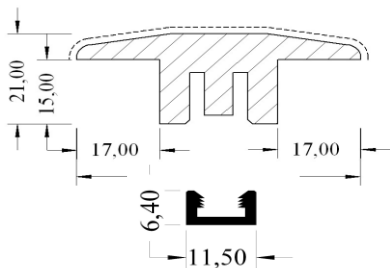

T-молдинг из массива 58x17 мм (15 мм)