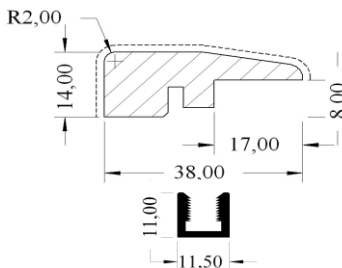

Наименование	Размер в мм	Упаковка	Артикул	Цена Руб/м.п.
Дуб, матовый лак Башня, Деревенский, Бриз, Хаск, Риф	42 x 12 x 2400	24 м.п.	7036024ЕК10	1 269
Дуб, сатиновый лак Сахар, Бриз	42 x 12 x 2400	24 м.п.	7036024ЕК50	1 269
Дуб Бисквит	43 x 12 x 2400	24 м.п.	7036024ЕК5V	1 269
Орех, сатиновый лак	44 x 12 x 2400	24 м.п.	7036024VA50	1 888

Закрывающий молдинг из массива 38x13 мм (7 мм)