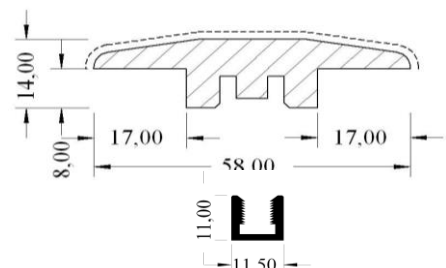

Наименование	Размер в мм	Упаковка	Артикул	Цена Руб/м.п.
Дуб, матовый лак Башня, Деревенский, Бриз, Хаск, Риф	38 x 13 x 2400	24 м.п.	7030024ЕК10	1 703
Дуб, сатиновый лак Сахар, Бриз	38 x 13 x 2400	24 м.п.	7030024ЕК50	1 703
Дуб Бисквит	38 x 13 x 2400	24 м.п.	7030024ЕК5V	1 888
Орех, сатиновый лак	38 x 13 x 2400	24 м.п.	7030024VA50	2 912

Т-образный молдинг из массива 58x12 мм (7 мм)