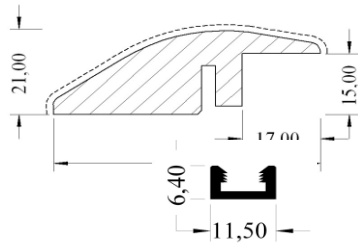

Наименование	Размер в мм	Упаковка	Артикул	Цена Руб/м.п.
Дуб, сатиновый лак Верона, Сиена, Комо, Ницца, Палаццо Ровере, Хемпшир, Лекко, Эрве	18 x 18 x 2400	24 м.п.	7025024ЕК50	434
Дуб, без покрытия	18 x 18 x 2400	24 м.п.	7025024ЕКХ0	434
Белая (сосна)	18 x 18 x 2400	24 м.п.	7025024FU5W	434

Молдинг для различных уровней из массива 58x20мм (15 мм)