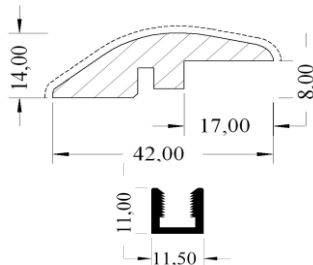

Наименование	Размер в мм	Упаковка	Артикул	Цена Руб/м.п.
Дуб, матовый лак Башня, Деревенский, Бриз, Хаск, Риф	44 x 54 x 1200	12 м.п.	703812ЕК10	3 406
Дуб, сатиновый лак Сахар, Бриз	44 x 54 x 1200	12 м.п.	703812ЕК50	3 406

Конусный закрывающий молдинг из массива 42x12 мм (7 мм)