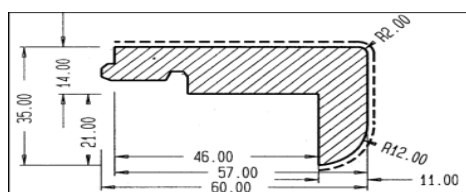

Наименование	Размер в мм	Упаковка	Артикул	Цена Руб/м.п.
Ясень, матовый лак	60 x 35 x 1200	12 м.п.	7028012AK10	2 662
Ясень, сатиновый лак	60 x 35 x 1200	12 м.п.	7028012AK50	2 662
Ясень Алебастр	60 x 35 x 1200	12 м.п.	7028012AKW1	2 912
Клён, сатиновый лак	60 x 35 x 1200	12 м.п.	7028012AP50	2 662
Бук, сатиновый лак	60 x 35 x 1200	12 м.п.	7028012BK50	2 662
Вишня, сатиновый лак	60 x 35 x 1200	12 м.п.	7028012CH50	3 252
Дуб Смоук, масло	60 x 35 x 1200	12 м.п.	7028012EEKF0	2 912
Дуб, матовый лак Дублин, Корнволл, Хемпшир, Верона, Сиена, Комо, Ницца, Козенца, Лекко, Эрве	60 x 35 x 1200	12 м.п.	7028012EK10	2 662
Дуб, сатиновый лак Верона, Сиена, Комо, Ницца, Палаццо Ровере, Хемпшир	60 x 35 x 1200	12 м.п.	7028012EK50	2 662
Дуб Брайтон, Портофино, Сорренто, Сорано	60 x 35 x 1200	12 м.п.	7028012EKBR	2 912
Дуб Тюдор, Почва	60 x 35 x 1200	12 м.п.	7028012EKFE	2 912
Дуб Густаф	60 x 35 x 1200	12 м.п.	7028012EKGU	2 912
Дуб Ульф	60 x 35 x 1200	12 м.п.	7028012EKPI	2 912
Дуб, необработанный	60 x 35 x 1200	12 м.п.	7028012EKX0	2 477
Ярра Тонированный (дуб), сатиновый лак	60 x 35 x 1200	12 м.п.	7028012JH50	2 912
Ятоба, сатиновый лак	60 x 35 x 1200	12 м.п.	7028012JO50	3 252
Ясень белый Фалстербо, Сэндвиг, Скаген	60 x 35 x 1830	18,3 м.п.	7028018AK1V	3 252
Дуб, матовый лак Дублин, Корнволл, Хемпшир, Верона, Сиена, Комо, Ницца, Козенца, Лекко, Эрве	60 x 35 x 1830	18,3 м.п.	7028018EK10	3 252
Дуб, сатиновый лак Верона, Сиена, Комо, Ницца, Палаццо Ровере, Хемпшир	60 x 35 x 1830	18,3 м.п.	7028018EK50	3 252
Дуб Таранто, Торум	60 x 35 x 1830	18,3 м.п.	7028018EKAN	3 591
Дуб Брайтон, Портофино, Сорренто, Сорано	60 x 35 x 1830	18,3 м.п.	7028018EKBR	3 591
Дуб Новая Классика Снег, Кружево, Сливки, Известняк, Ракушка	60 x 35 x 1830	18,3 м.п.	7028018EKOW	3 591
Дуб Париж, Горизонт, Дымка	60 x 35 x 1830	18,3 м.п.	7028018EK1L	3 591
Дуб, масло Дублин, Бургндия, Юхан, Лекко	60 x 35 x 1830	18,3 м.п.	7028018EKF0	3 591
Орех, сатиновый лак	60 x 35 x 1830	18,3 м.п.	7028018VA50	5 110
Дуб Валуа, Роса, Эшторил, Луче, Гармиш	60 x 35 x 1830	18,3 м.п.	7028018EKFV	3 591
Дуб Новая Классика Белый, Палаццо Бьондо, Мороз	60 x 35 x 1830	18,3 м.п.	7028018EK5V	3 591
Дуб Палаццо Бьянко, Перистые облака, Стратус, Роса, Виндзор, Эшторил, Луче, Гармиш	60 x 35 x 1830	18,3 м.п.	7028018EKVV	3 591
Дуб Плантагенет, Хандберд, Стюарт, Камень	60 x 35 x 1830	18,3 м.п.	7028018EKFG	3 591
Дуб Сепия, Брауни	60 x 35 x 1830	18,3 м.п.	7028018EKTW	3 591
Дуб Серый, Сплав	60 x 35 x 1830	18,3 м.п.	7028018EKGA	3 591
Дуб Blond, Светлый	60 x 35 x 1830	18,3 м.п.	7028018EKBL	3 591
Дуб Янтарь, Солод	60 x 35 x 1830	18,3 м.п.	7028018EKRI	3 591
Дуб Новая Классика Черный, Лава	60 x 35 x 1830	18,3 м.п.	7028018EK5E	3 591
Дуб Новая Классика Титан, Гранит	60 x 35 x 1830	18,3 м.п.	7028018EKGG	3 591
Дуб Шарколь/Эстакадо	60 x 35 x 1830	18,3 м.п.	7028018EKA0	4 955
Дуб Густаф	60 x 35 x 1830	18,3 м.п.	7028018EKGU	3 591
Дуб Олоф	60 x 35 x 1830	18,3 м.п.	7028018EKOL	3 591
Дуб Стуре, Берлин	60 x 35 x 1830	18,3 м.п.	7028018EKST	3 591
Дуб Палаццо Фумо, Кастелло Фумо, Фредрик, Дым, Терра, Игла, Пламя, Трамонто	60 x 35 x 1830	18,3 м.п.	7028018REK09	3 591